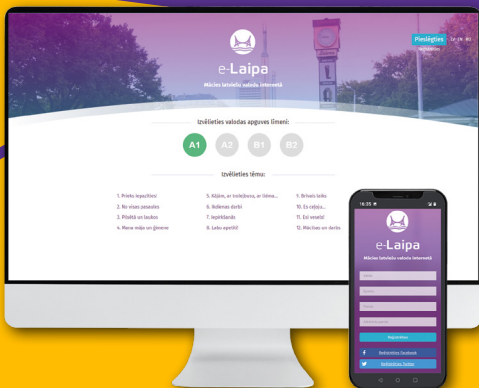

B2
LĪMENIS

B2 valodas
prasmes līmenis

C1
LĪMENIS

C1 valodas
prasmes līmenis

C2
LĪMENIS

C2 valodas
prasmes līmenis

„E-Laipa”. Latviešu valodas pašmācības līdzeklis pieaugušajiem A1, A2, B1 un B2 latviešu valodas prasmes līmenim

A1
LĪMENIS

A2
LĪMENIS

B1
LĪMENIS

B2
LĪMENIS

Saturiski pašmācības līdzeklis „E-Laipa” ir saistīts ar mācību līdzekļu komplektu „Laipa” A1, A2, B1 un B2 latviešu valodas prasmes līmenim.

Lietotājs izvēlas apgūstamo latviešu valodas prasmes līmeni un tēmu uzdevumu pildīšanai. Reģistrētie lietotāji iegūst iespēju uzdevumus pildīt no vietas, kur apstājušies.

Pašmācības rīks ērti lietojams arī viedtālrunos.

<https://elaipa.lv/Home/A1>

Interaktīvi mācību palīgīdzekļi „Laipa A1” un „Laipa A2”

A1
LĪMENIS

A2
LĪMENIS

Mācību palīgīdzekļos ir uzdevumi klausīties prasmes pilnveidei