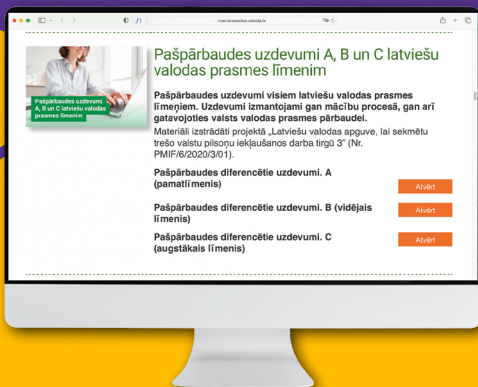

B2

[https://maciunmacies.valoda.lv/macies/
parbaudes-uzdevumu-piemeri-laipa-b2](https://maciunmacies.valoda.lv/macies/parbaudes-uzdevumu-piemeri-laipa-b2)

A, B un C latviešu valodas prasmes līmeņa pašpārbaudes uzdevumi

A1
LĪMENIS

A2
LĪMENIS

B1
LĪMENIS

B2
LĪMENIS

C1
LĪMENIS

C2
LĪMENIS

Pašpārbaudes uzdevumi visiem latviešu valodas prasmes līmeņiem. Uzdevumi izmantojami gan mācību procesā, gan arī gatavojoties valsts valodas prasmes pārbaudei.